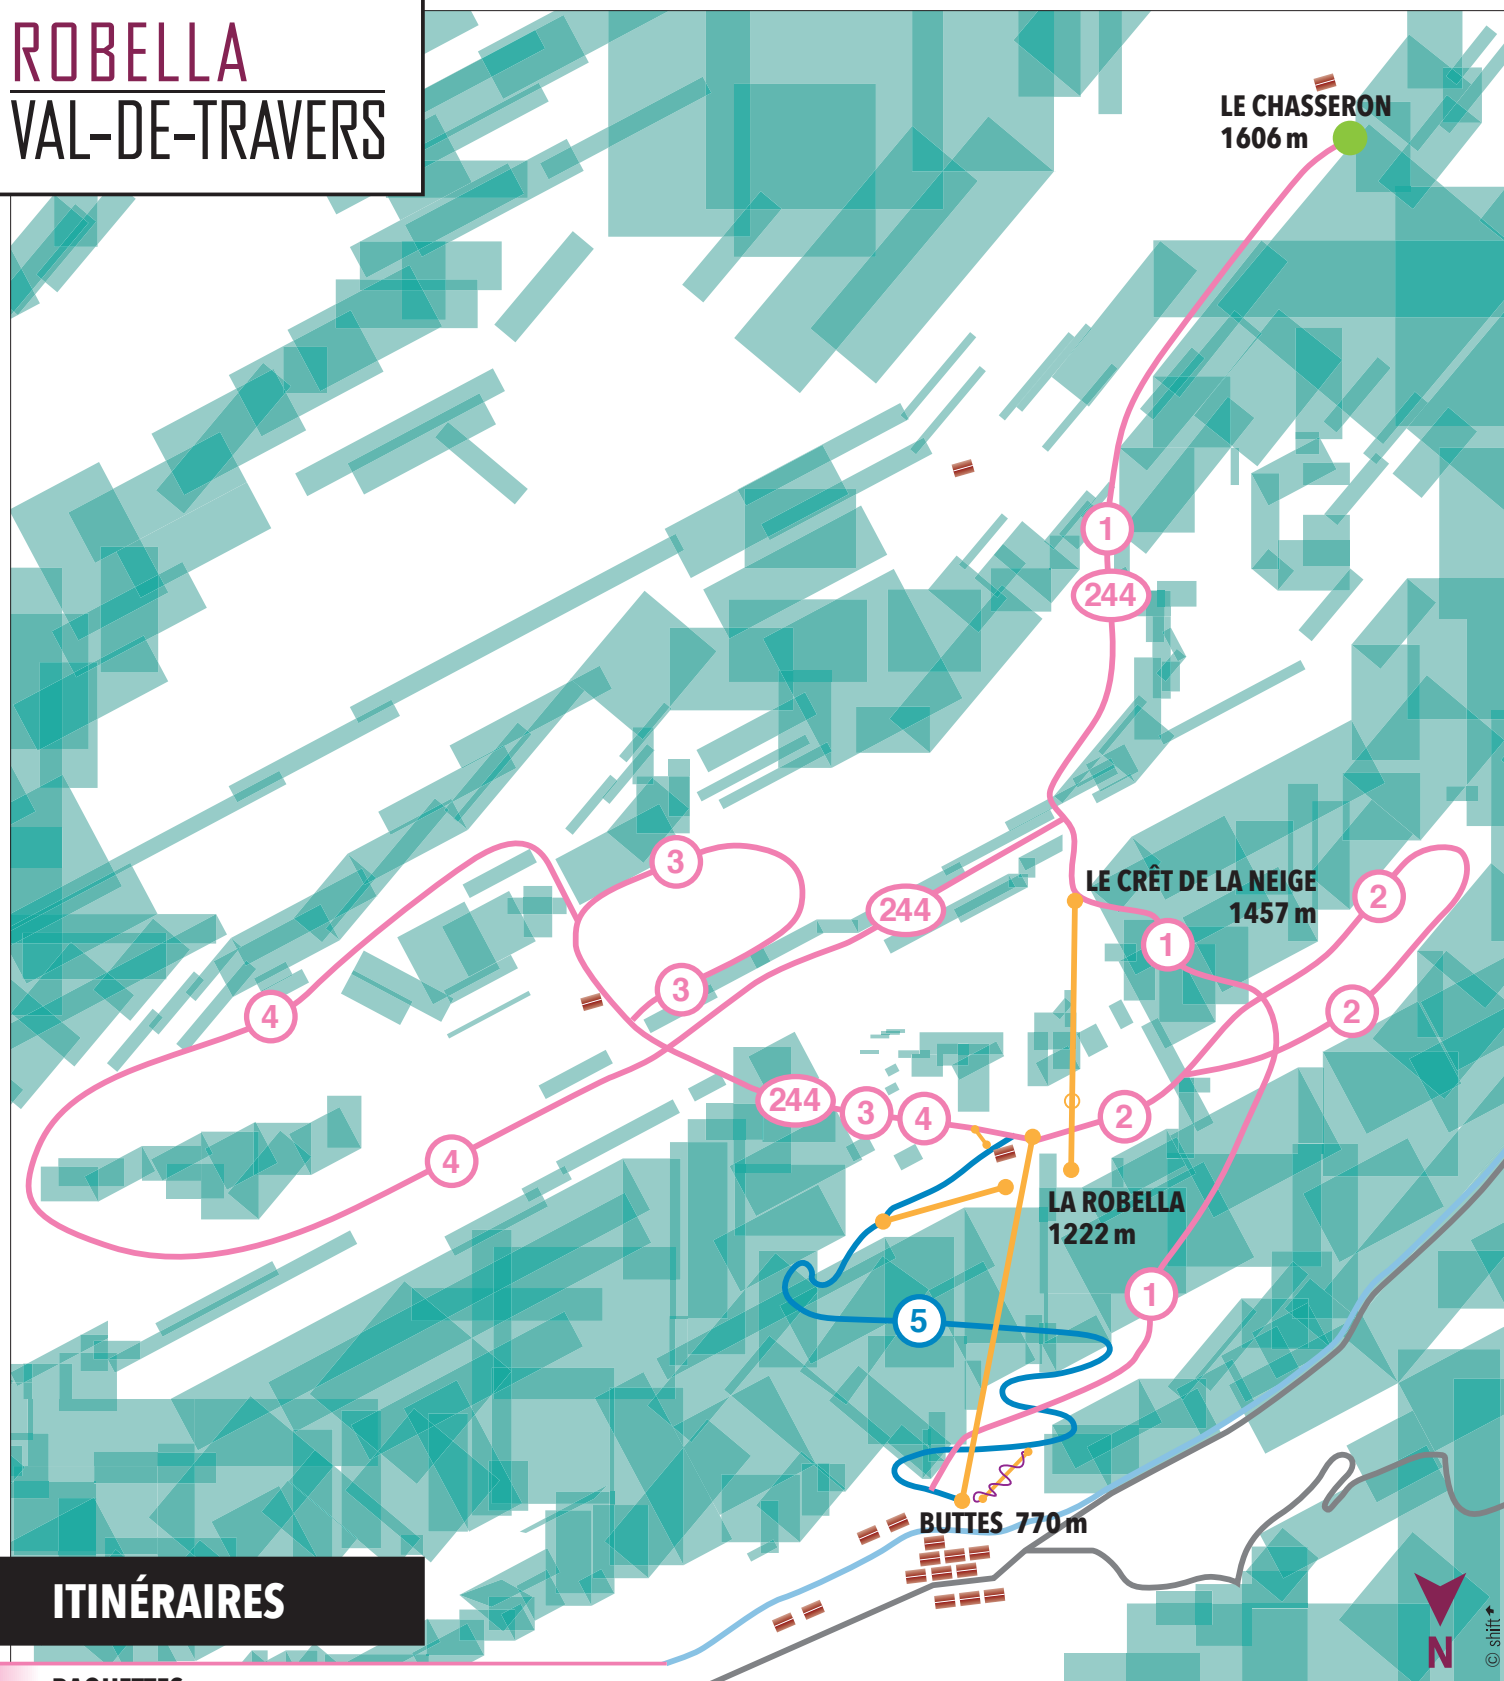

ROBELLA VAL-DE-TRAVERS

ITINÉRAIRES

RAQUETTES

244	La Robella - Le Chasseron	+ 400 m	4.8 km
1	Buttes - Le Chasseron	+ 836 m	6 km
2	La Robella - Belvédère	+ 60 m	2.3 km
3	La Robella - Les Preissettes	+ 130 m	4 km
4	La Robella - Beauregard	+ 150 m	7 km

FATBIKE

244	La Robella - Le Chasseron	+ 400 m	4.8 km
-----	---------------------------	---------	--------

DESCENTE LA ROBELLA - BUTTES

5	Luge / Fatbike / Trottinette XL
---	---------------------------------